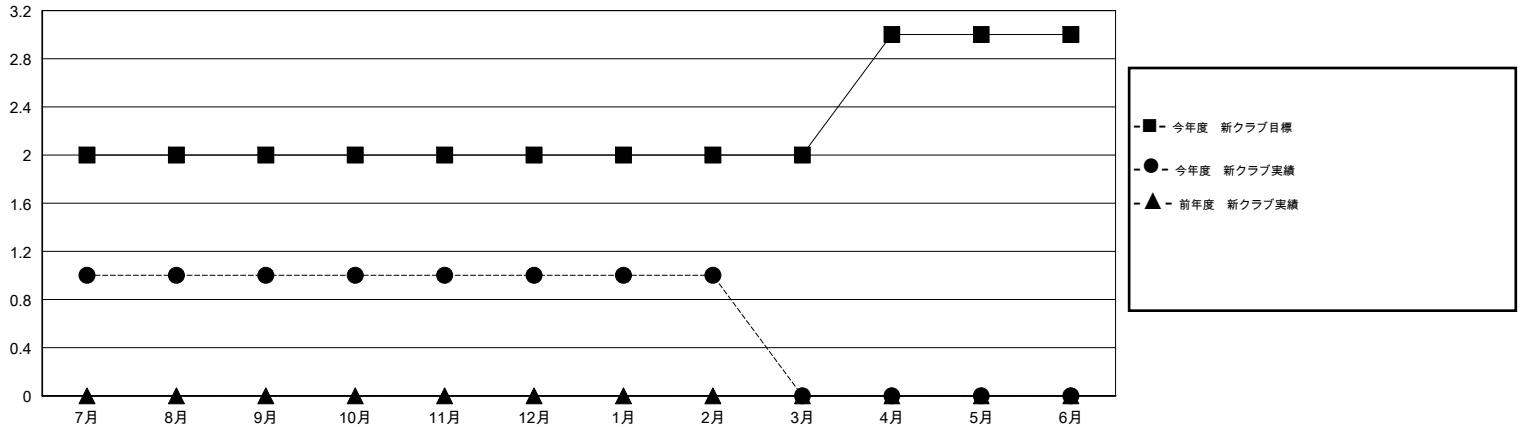

MONTHLY MEMBERSHIP PROGRESS REPORT

District 337 E

Results as of: 2/28/2015

GMT: Chikao Suzuki

地域 JAPAN

GMT会則地域 5-Jap

クラブ				
結果: 2014-2015				
四半期	新クラブ目標	新クラブ	解散クラブ	純増 / 減
7月/8月/9月	2	1	0	1
10月/11月/12月	0	0	0	0
1月/2月/3月	0	0	0	0
4月/5月/6月	1	0	0	0

名				
結果: 2014-2015				
四半期	新会員目標	チャーターメン バー / 新会員	退会者	純増 / 減
7月/8月/9月	85	117	36	81
10月/11月/12月	0	28	27	1
1月/2月/3月	0	35	15	20
4月/5月/6月	10	0	0	0

新クラブ目標及び実績累計

会員目標及び実績累計

解散クラブ: 0	38 CLUBS OF 59 一名以上の新会員を登録	男女別
		男性 1,459 (85.37%)
		女性 250 (14.63%)
退会者	健康診断データはこちら	家族会員 215
物故会員 11		世帯主 95
クラブ解散 0		世帯主以外 120
その他 67		
合計 78		