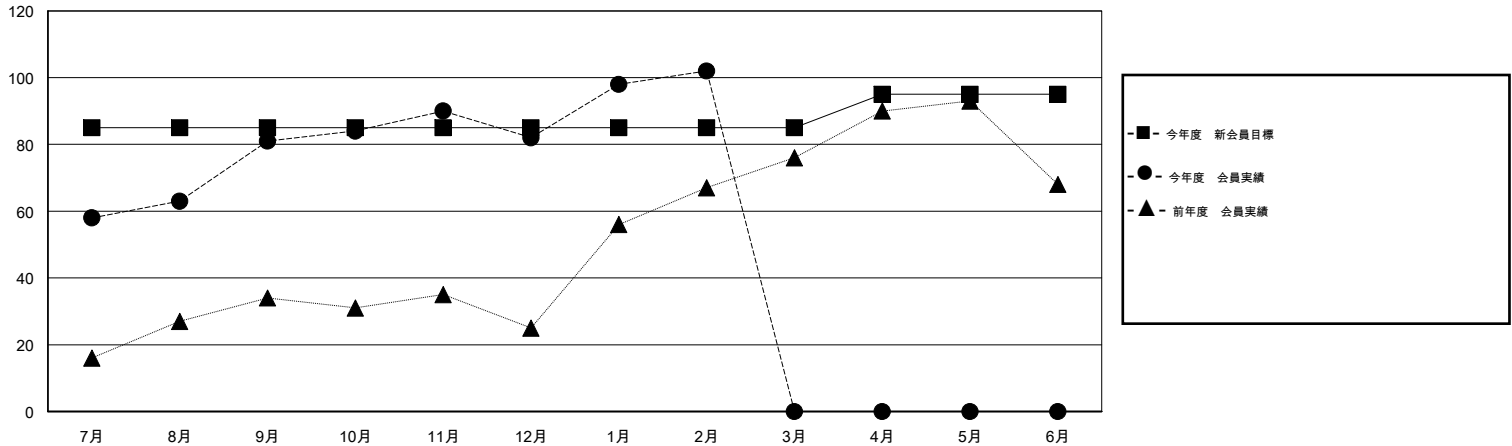

MONTHLY MEMBERSHIP PROGRESS REPORT

District 337 E

Results as of: 2/28/2015

GMT: Chikao Suzuki

地域 JAPAN

GMT会則地域 5-Jap

クラブ				
結果: 2014-2015				
四半期	新クラブ目標	新クラブ	解散クラブ	純増 / 減
7月/8月/9月	2	1	0	1
10月/11月/12月	0	0	0	0
1月/2月/3月	0	0	0	0
4月/5月/6月	1	0	0	0

名				
結果: 2014-2015				
四半期	新会員目標	チャーターメン バー / 新会員	退会者	純増 / 減
7月/8月/9月	85	117	36	81
10月/11月/12月	0	28	27	1
1月/2月/3月	0	35	15	20
4月/5月/6月	10	0	0	0

新クラブ目標及び実績累計

会員目標及び実績累計

解散クラブ: 0	38 CLUBS OF 59 一名以上の新会員を登録	男女別
		男性 1,459 (85.37%)
		女性 250 (14.63%)
退会者	健康診断データはこちら	家族会員 215
物故会員 11		世帯主 95
クラブ解散 0		世帯主以外 120
その他 67		
合計 78		